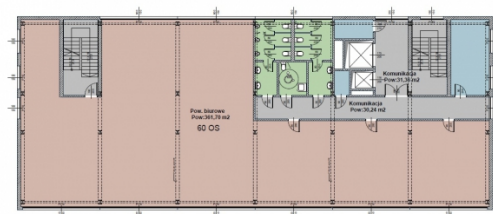

Do wynajęcia

Office to let

Rawa Office C

Katowice, Załęże, ul. Marcina 11

Informacje o budynku | Building information

Status budynku Building status	Istniejący Existing
Rok modernizacji Year of reconstruction	2016
Powierzchnia wspólna Common space	10,00 %
Współczynnik miejsc parkingowych Parking ratio	Do ustalenia To be agreed
Całkowita powierzchnia budynku Total building area	3 590 m ²

Minimalna powierzchnia biurowa
Minimum office space

Standardowe wykończenie | Standard fit-out

-  Klimatyzacja
Air conditioning
-  Podwieszany sufit
Suspended ceiling
-  Okablowanie telefoniczne
Telephone cabling
-  Okablowanie komputerowe
Computer cabling
-  Okablowanie elektryczne
Power cabling
-  Czujniki dymu
Smoke detectors
-  Wykładzina
Carpeting
-  Podział powierzchni ściankami
Wall partitioning
-  Recepcja
Reception
-  Ochrona budynku
Security
-  Kable światłowodowe
Fiber optics
-  Uchylne okna
Openable windows

Plan piętra | Floor plan

Dostępna powierzchnia | Available space

Piętro Floor	Powierzchnia wolna Vacant space	Czynsz Rent	Dostępność Availability
5	prosimy o kontakt please contact us	prosimy o kontakt please contact us	prosimy o kontakt please contact us
Razem Total	po zalogowaniu after login		